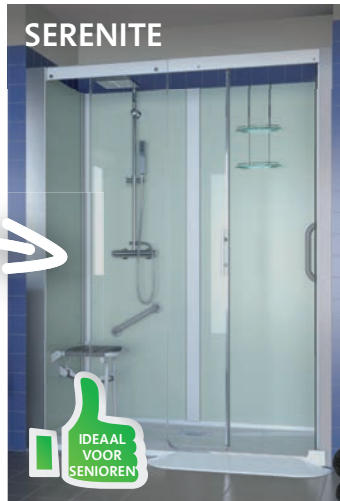

KINEMAGIC

Voor

Vervang uw
bad door een
XXL douche

Na

‘Binnen 1 dag een veilige en toegankelijke douche!’

UW KINEMAGIC INSTALLATEUR:

- Vernieuwde, extra lage instap (3 cm)
- Zonder ingrijpende verbouwing
- Volledig in veiligheidsglas
- Montage zonder siliconenkit
- 2 jaar garantie

WWW.KINEMAGIC.INFO

KINEMAGIC

Dé oplossing die overeenstemt met uw behoeften

Serenite: De meest complete uitvoering met opklapbaar zitje, 2 ondersteuningsbeugels en douchebak met antislipbehandeling.

Design: Het familiemodel bij uitstek, om te kunnen profiteren van een ruime douche. Inclusief douchebak, -wanden en kraanwerk.

Essentieel: De meest eenvoudige uitvoering, die prima past binnen een beperkt budget.

Dé oplossing die zich aanpast aan alle badkamers

Bestaande inrichting blijft behouden. U hoeft geen tegels te verwijderen.

Een douhecabine die overal past: dankzij de vele varianten is Kinemagic geschikt ter vervanging van alle afmetingen van een bestaand bad.

WWW.KINEMAGIC.INFO